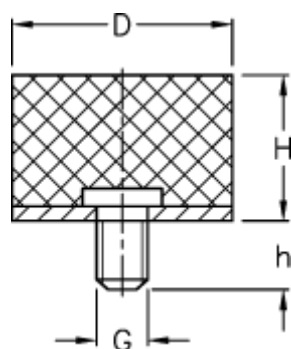

Varenummer: 51401166003910  
Beskrivelse: KLEE Vibrationsdæmper type 4  
40-40-4, M8x15, NR - 57 shore

## Mål

---

D = 40  
G = M8  
h = 15  
H = 40